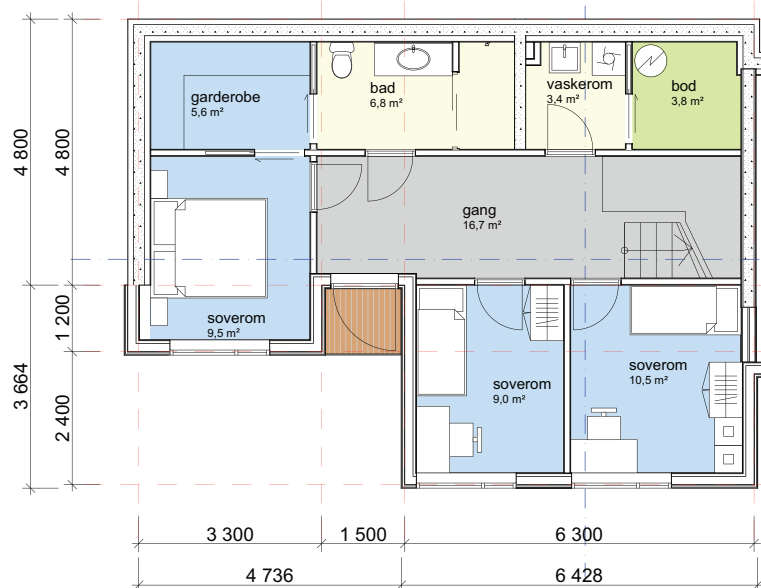

Type 2

Leilighet B, D og F (3. og 4. etg.)  
BRA = Innvendig 121,3 m<sup>2</sup> + 18,6 utv. bod og garasje

Et finere sted skal man lete lenge etter, med en slik beliggenhet vil du garantert trives. Nært: sentrum, barnehager, skoler, natur, badeplasser, idrettsanlegg med mye mer.