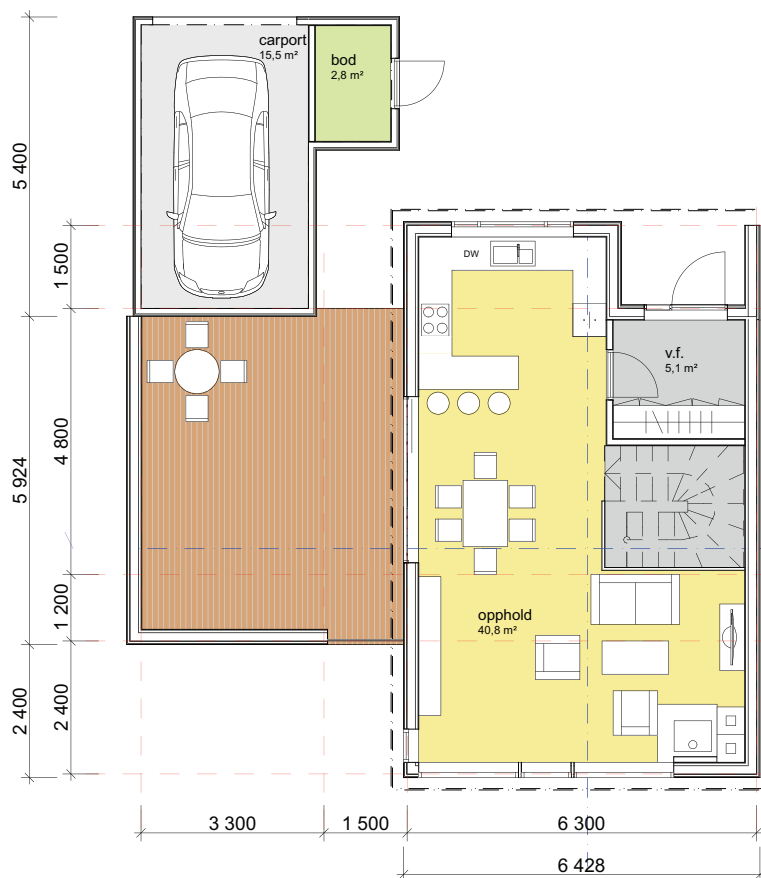

Type 2

Leilighet B, D og F (3. og 4. etg.)  
BRA = Innvendig 121,3 m<sup>2</sup> + 18,6 utv. bod og garasje

Et finere sted skal man lete lenge etter, med en slik beliggenhet vil du garantert trives. Nært: sentrum, barnehager, skoler, natur, badeplasser, idrettsanlegg med mye mer.